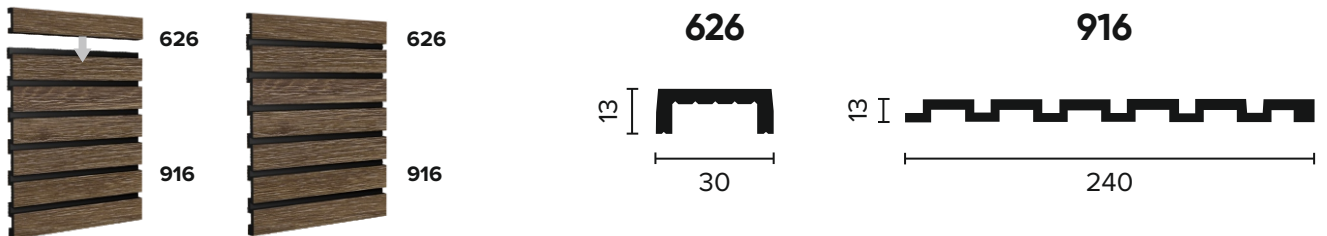

611 Схема рейки

Рейка 626 может использоваться для идеального завершения панели 916

Рейки 618

Длина 3000 мм.

DECOR-DIZAYN
INTERIOR PRODUCTS

25

73SH

83SH