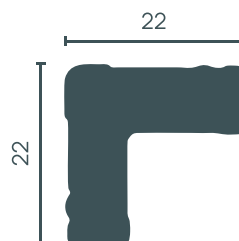

Уголок

УГОЛКИ

**DD802** —

20x20x2000 мм

**116S A** —

22x22x2000 мм

**DD803** —

30x30x2000 мм