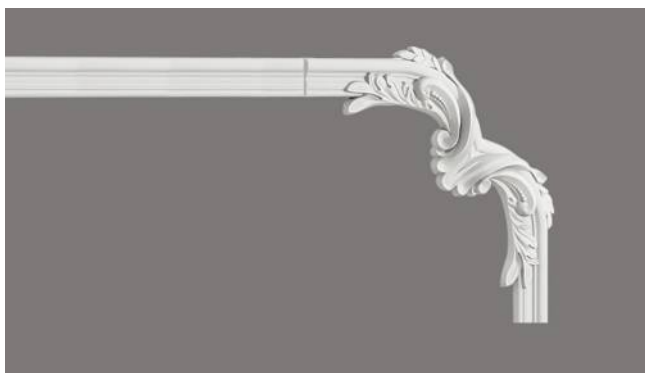

C2-DD400

310x310 мм

Стыкуется
с молдингом DD400

C3-DD002

280x280 мм

Стыкуется
с молдингом DD002