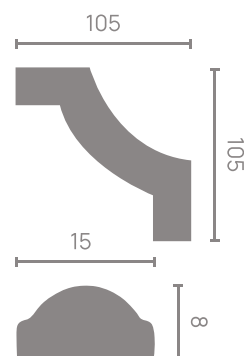

C1-130 A

105x105/8x15 мм

Стыкуется
с молдингом 130A