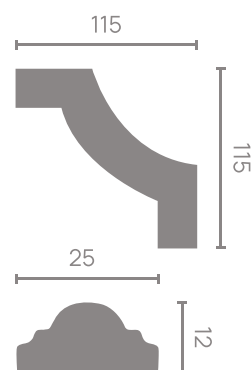

C1-DD35

115x115/12x25 мм

Стыкуется
с молдингом DD35