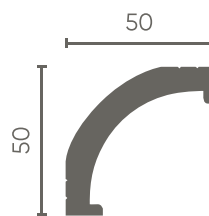

DD551

50x50x2000 мм