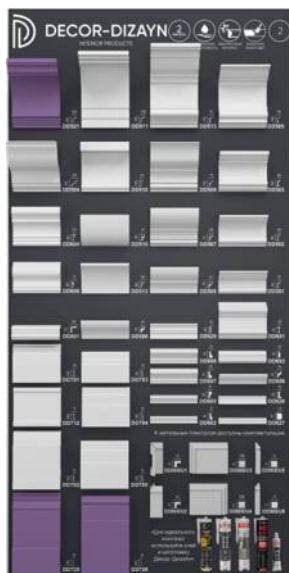

# ПАРТНЕРСКАЯ ПРОГРАММА

Стенд с образцами 1  
Размер: 1500x750 мм

Стенд с образцами 2  
Размер: 1500x750 мм

Стенд с образцами 3  
Размер: 1500x750 мм

Стенд с образцами 4  
Размер: 1500x750 мм

Стенд с цветными  
коллекциями  
Размер: 1500x750 мм