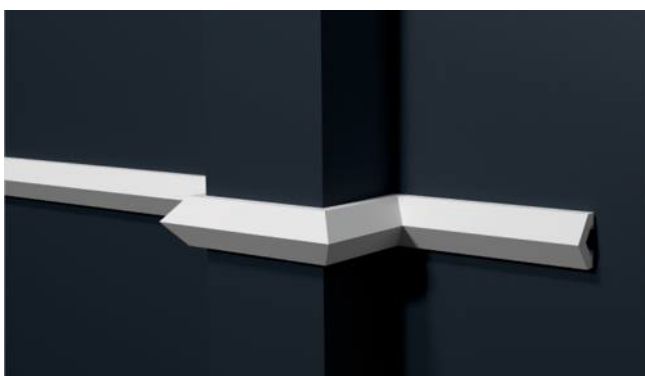

## МОЛДИНГИ

**DD610**

20x10x2000 мм

20x10x3000 мм

Может быть  
использован  
в качестве добора  
к панели DD904

**DD622**

20x20x2000 мм

20x20x3000 мм