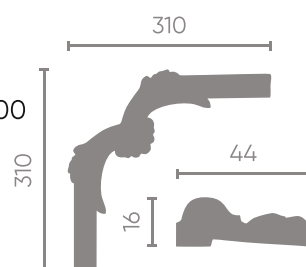

C2-DD400

310x310 мм

Стыкуется
с молдингом DD400