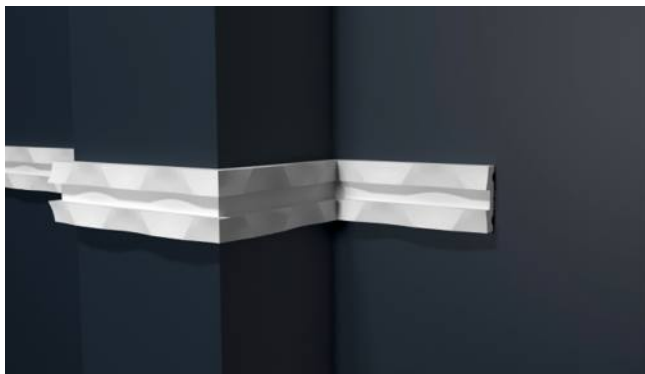

**DD635** —

30x23,2x2000 MM  
30x23,2x3000 MM

**DD603** —

32x10x2000 MM

МОЛДИНГИ

**DD636** —

32,8x10x2000 мм  
32,8x10x3000 мм

Может быть использован в качестве добора к панели DD930