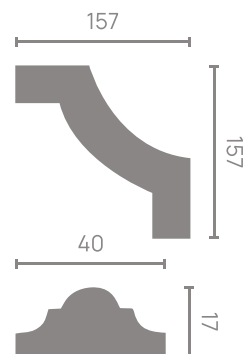

C1-DD002

157x157/17x40 мм

Стыкуется
с молдингом DD002