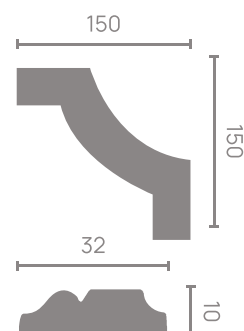

C1-DD603

150x150/10x32 мм

Стыкуется
с молдингом DD603