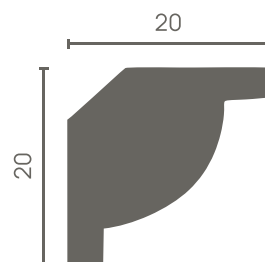

DD38 —

20x20x2000 мм