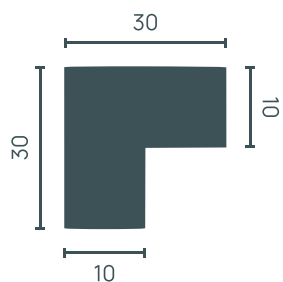

Уголок

УГОЛКИ

**DD802** —

20x20x2000 мм

**116S A** —

22x22x2000 мм

**DD803** —

30x30x2000 мм