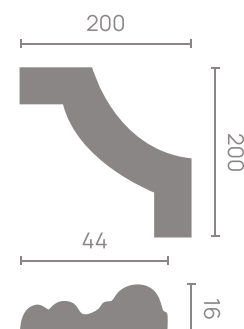

C1-DD400

200x200/16x44 мм

Стыкуется
с молдингом DD400