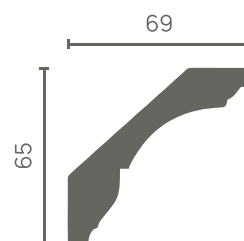

DD17

65x69x2000 мм