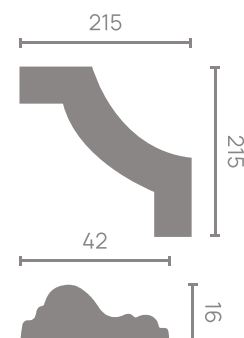

## ДЕКОРАТИВНЫЕ ЭЛЕМЕНТЫ

**C1-DD002**

157x157/17x40 мм

Стыкуется  
с молдингом DD002**C1-DD608**

165x165/21x40 мм

Стыкуется  
с молдингом DD608**C1-DD301**

215x215/16x42 мм

Стыкуется  
с молдингом DD301**C1-DD400**