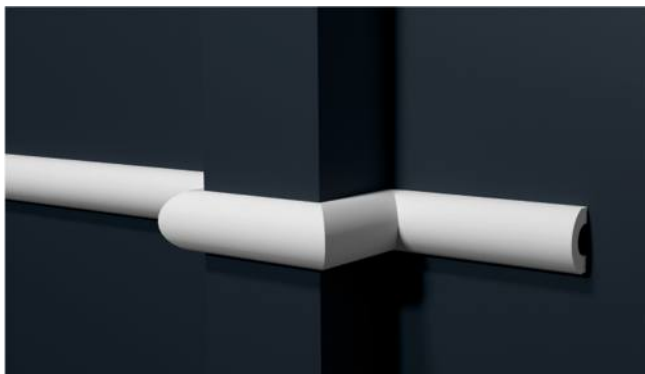

НОВИНКА

**DD642**

20x13x3000 мм

Может быть  
использован  
в качестве добора  
к панели DD912

**DD605**

22x12x2000 мм

НОВИНКА

**DD640**