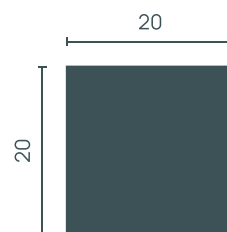

## МОЛДИНГИ

**DD610**

20x10x2000 мм

20x10x3000 мм

Может быть  
использован  
в качестве добора  
к панели DD904

**DD622**

20x20x2000 мм

20x20x3000 мм