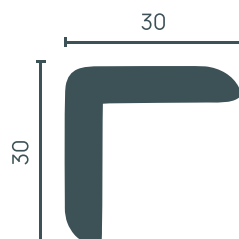

DD20 —

30x30x2000 мм