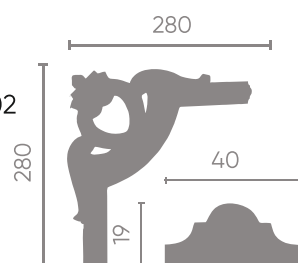

C3-DD002

280x280 мм

Стыкуется
с молдингом DD002