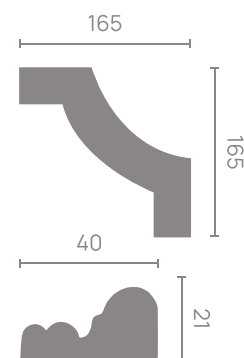

C1-DD608

165x165/21x40 мм

Стыкуется
с молдингом DD608