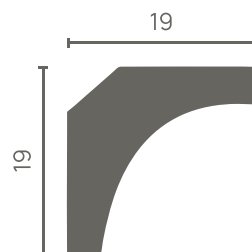

DD26 —

19x19x2000 мм