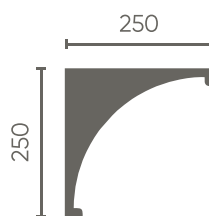

DD552

250x250x2000 мм