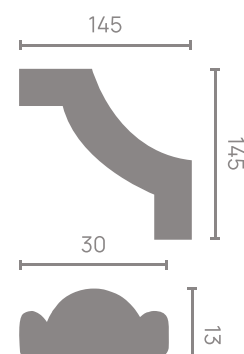

C1-157 A

145x145/13x30 мм

Стыкуется
с молдингом 157A