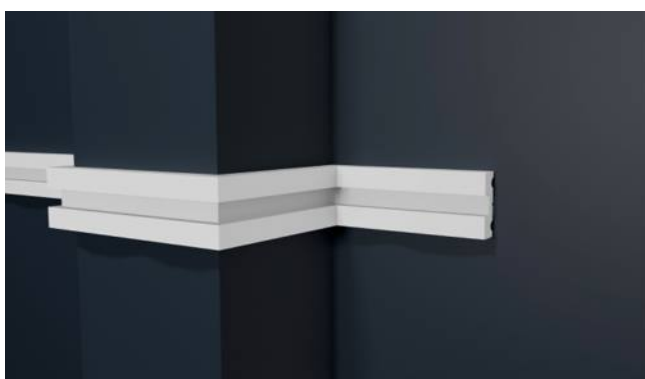

**DD635** —

30x23,2x2000 MM  
30x23,2x3000 MM

**DD603** —

32x10x2000 MM

МОЛДИНГИ

**DD636** —

32,8x10x2000 мм  
32,8x10x3000 мм

Может быть использован в качестве добора к панели DD930