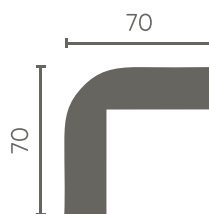

DD804

70x70x2000 мм