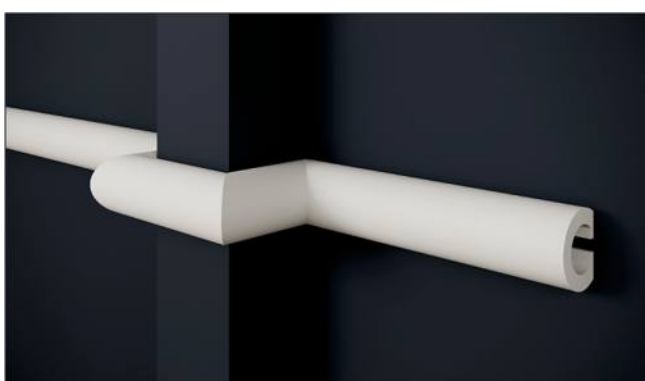

30x13x3000 мм

Может быть использован в качестве добора к панели DD916

**DD609** —

30x16x2000 мм

**DD611** —

30x20x2000 MM  
30x20x3000 MM

**DD634** —

30x23,2x2000 MM  
30x23,2x3000 MM